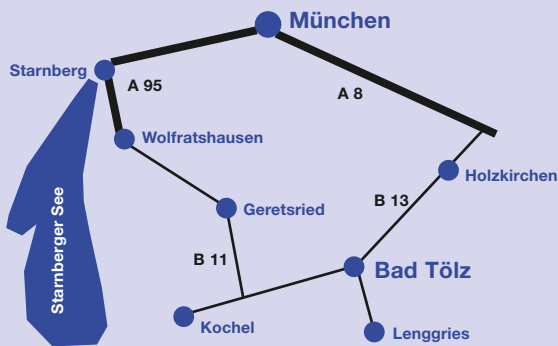

Unser Ganzjahresprogramm: Gruppen & Einzelbuchungen, Sommer & Winter

- > Gruppenaktivausflüge Tölzer Land, Starnberg, München, Flußfahrten: Isar und Amper, Rodeln, Golfen, Bullcartfahren, Bogenschießen, Floßtouren ...
- > Outdoorprogramme Gruppen und Einzelbucher: Rafting – Canyoning – Biking – Flying – Kanu
- > Spezialprogramm für Busse und Großgruppen
- > Kurz-, Tages- oder Wochenendtouren
- > Abendprogramme
- > Schlauchbootverleih
- > Jugendgruppen & Schulklassen

Gerne senden wir Ihnen unseren ausführlichen Katalog zu!
Dies und viel mehr finden Sie unter www.action-funtours.de

So finden Sie uns: